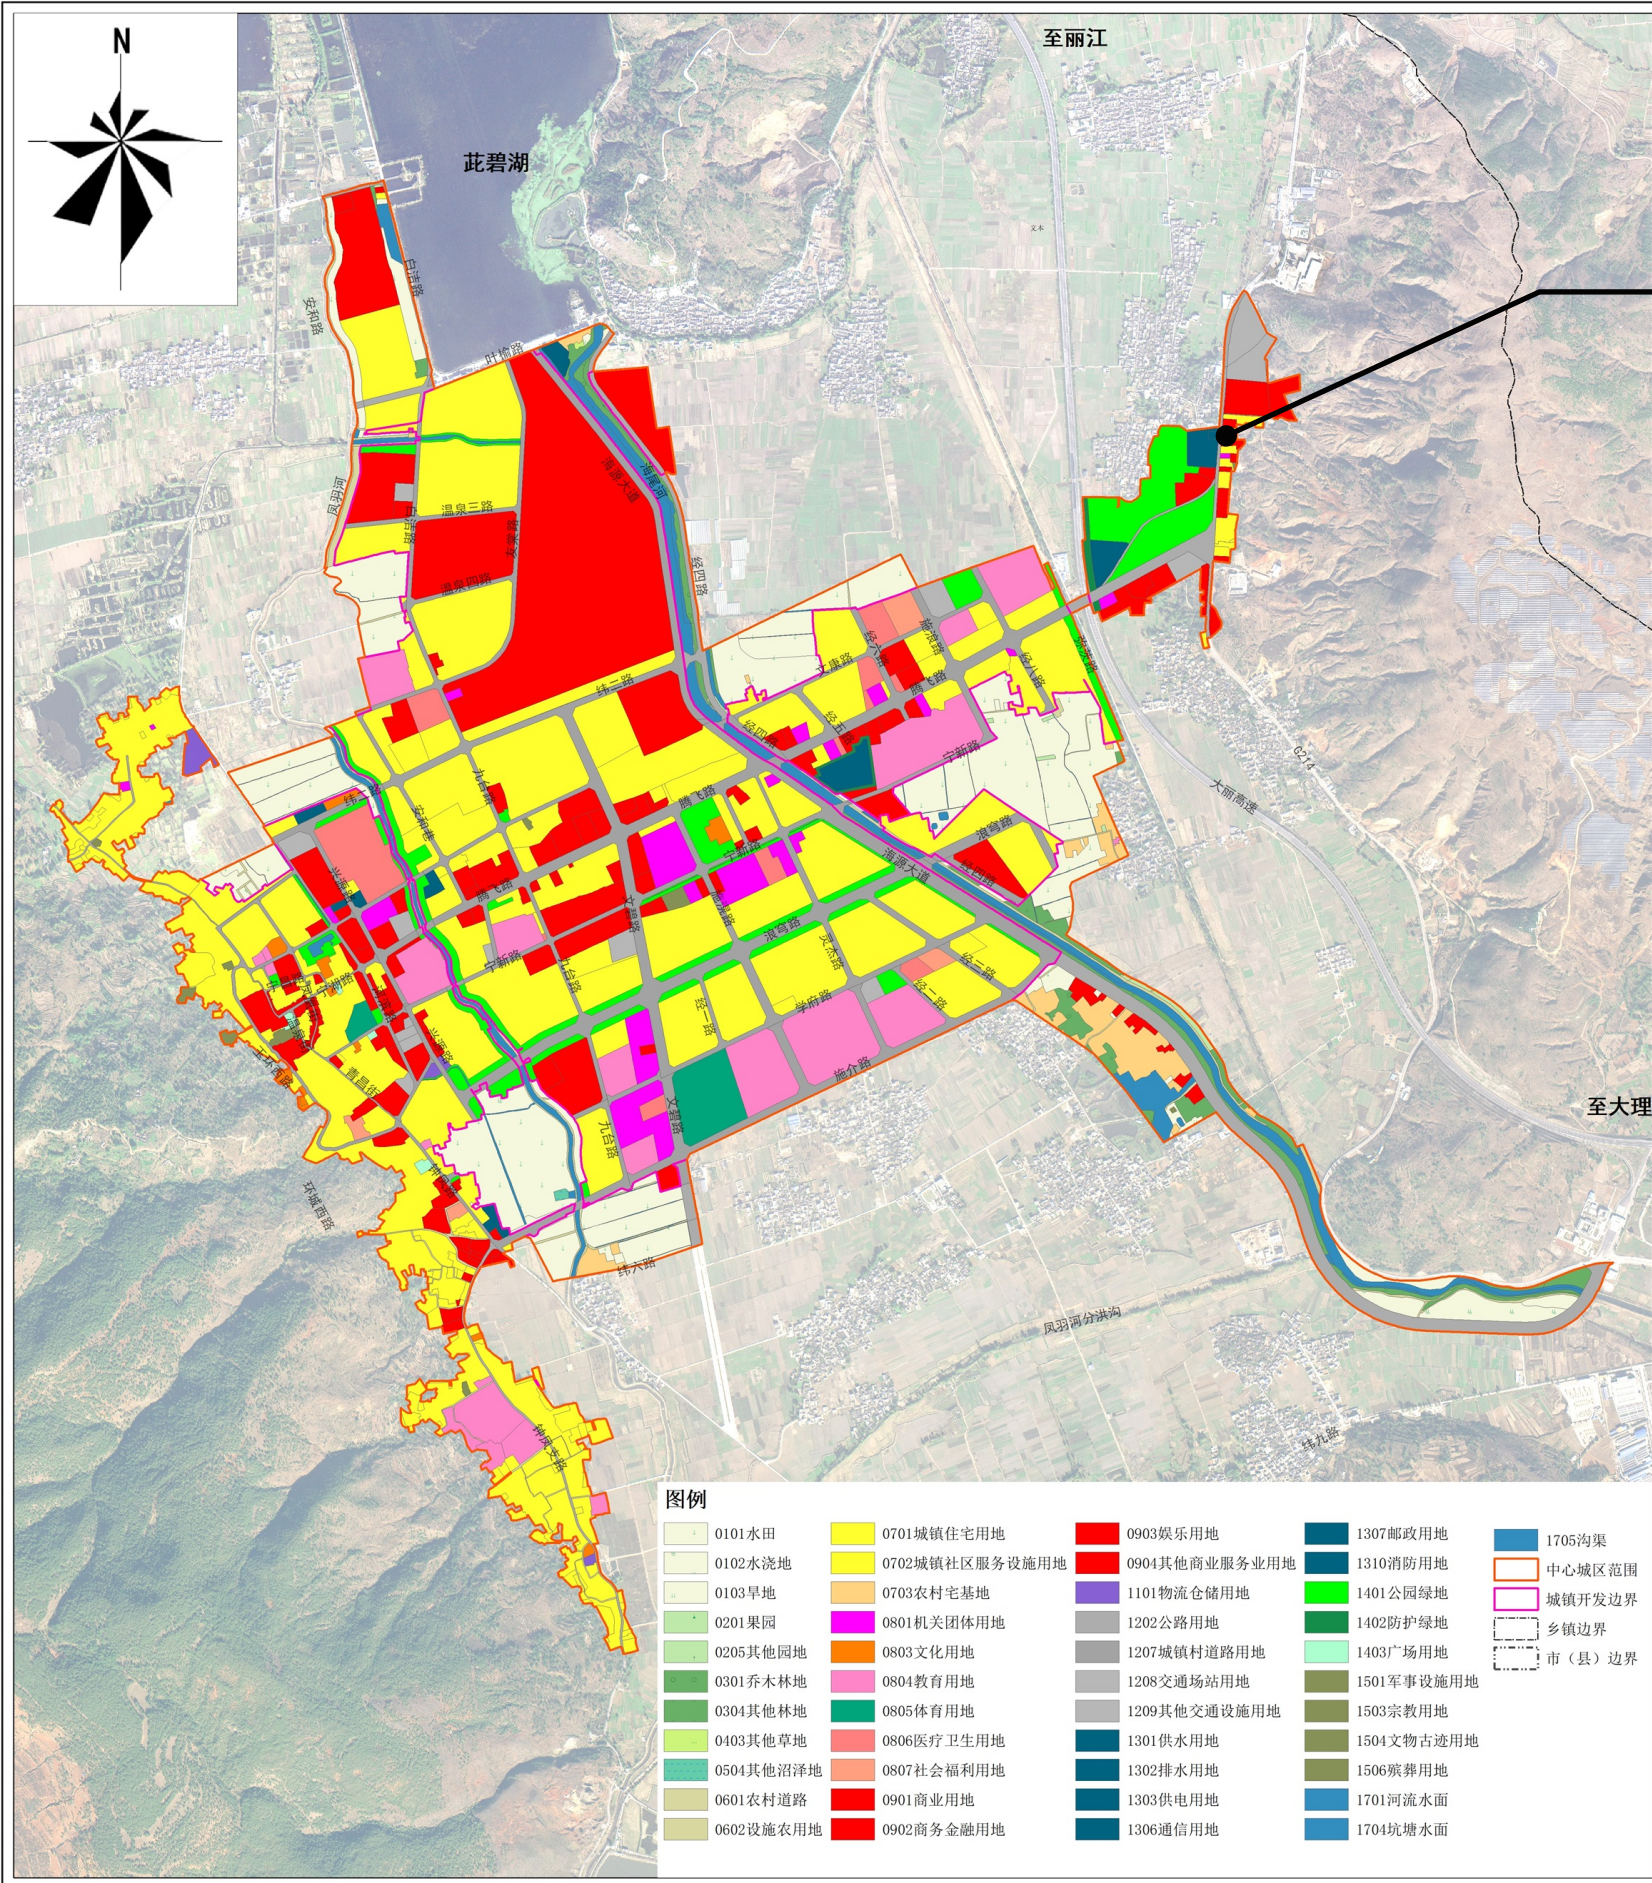

# 洱源县国土空间总体规划（2021-2035年）

## 中心城区土地使用规划图

Case Scheme

上位规划

项目选址

选址在洱源县国土空间总体规划中属于消防用地。  
项目建设满足上位规划要求。

洱源县人民政府

2000国家大地坐标系  
1985国家高程基准

1:8000